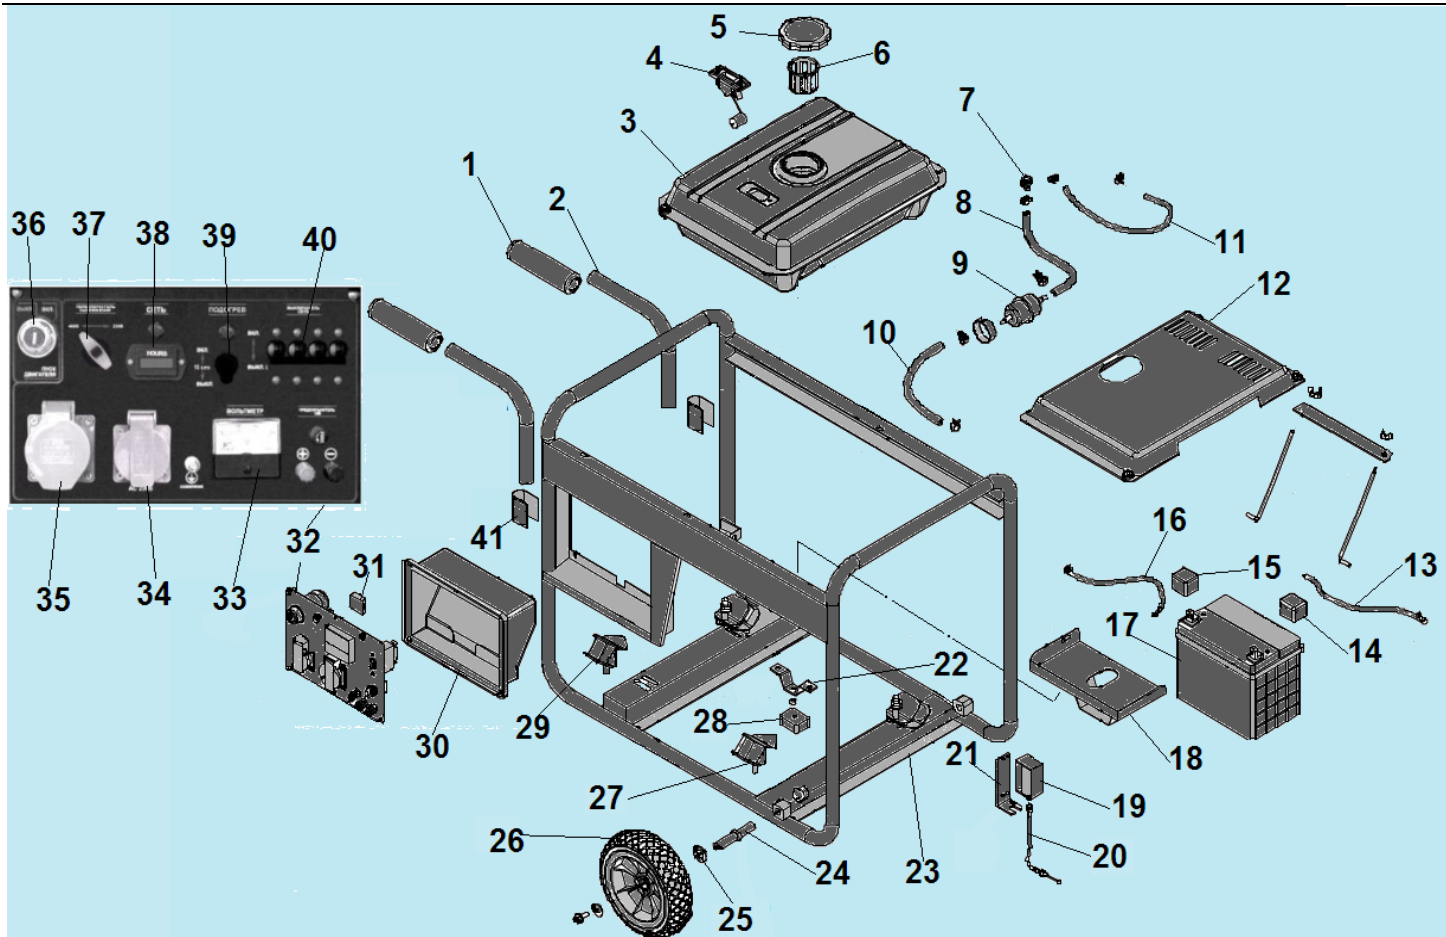

№	Артикул	Наименование	К-во	№	Артикул	Наименование	К-во
1	304024019000	Крышка альтернатора защитная	1	8	304030140000	Защита статора	1
2	304020019000	Щетки коллекторные	1	9	304034026901	Болт крепления ротора M10x265	1
3	304026305015	Блок AVR	1	10	204422016005	Ротор	1
4	304053000000	Клемная колодка	1	11	304022019000	Крышка генератора сторона авр-сторона	1
5	304038018000	Болт M6x180	4	12	302050201500	Прокладка глушителя	1
6	304023019000	Крышка генератора сторона AVR	1	13	307790240100	Глушитель	1
7	204352014005	Статор	1	14	2070300007	Регулятор зарядки АКБ	1