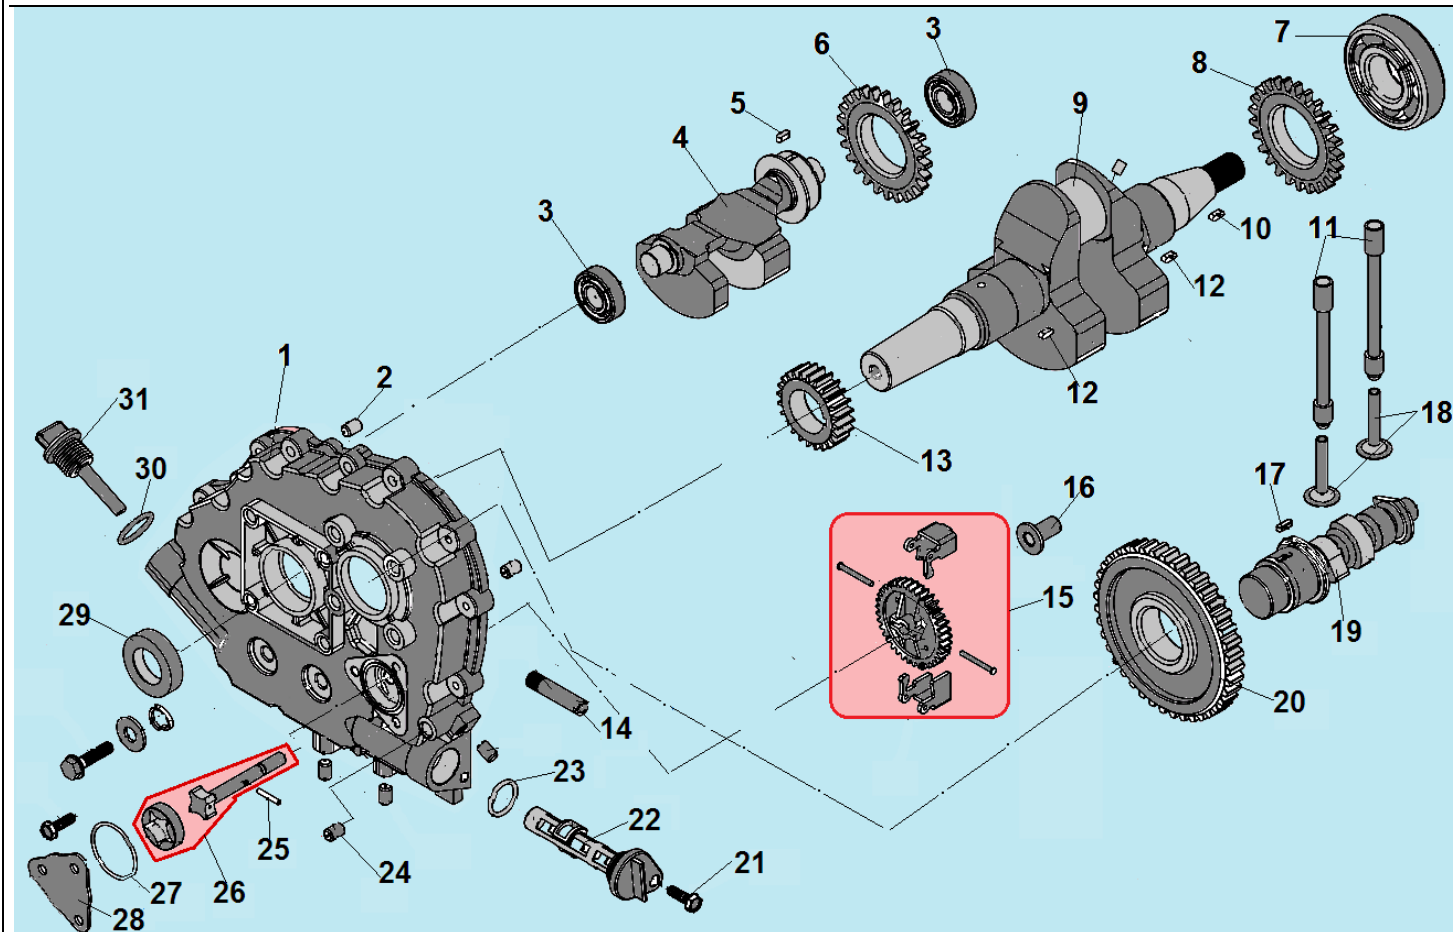

№	Артикул	Наименование	К-во	№	Артикул	Наименование	К-во
1	302160101600	Крышка картера	1	17	519010100700	Шпонка 5x5x14	1
2	448080012010	Штифт 8x12	2	18	302050600300	Тарелка толкателя клапана	2
3	463630430000	Подшипник 6304	2	19	302160600100	Распредвал	1
4	302160530100	Вал балансира	1	20	302160600201	Шестерня распредвала	1
5	519010100500	Шпонка 5x5x7	1	21	402060140160	Болт М6x14	1
6	302050500900	Шестерня вала балансира	1	22	302010920000	Масляный фильтр	1
7	465308000000	Подшипник коленвала 6308 роликовый	1	23	461020002650	Уплотнительное кольцо 20x2,65	1
8	302160500400	Шестерня привода вала балансира	1	24	302010120002	Датчик давления масла	1
9	302160520102	Коленвал	1	25	448030018010	Штифт маслонасоса 3x18	1
10	519010100700	Шпонка 5x5x14	1	26	302050911000	Маслонасос комплект	1
11	302160610000	Толкатель клапана (штанга)	2	27	9702345	Кольцо уплотнительное 34,5x1,8	1
12	519010100500	Шпонка 5x5x7	2	28	302010900301	Крышка маслонасоса	1
13	302160520301	Шестерня привода распредвала	1	29	462355010100	Сальник коленвала DL35x50x10	1
14	302010900500	Трубка подачи масла	1	30	461019202400	Уплотнительное кольцо 26x3,55	1
15	302160900600	Центробежный регулятор оборотов	1	31	302030100200	Крышка-щуп	1
16	302051100600	Толкатель регулятора оборотов	1