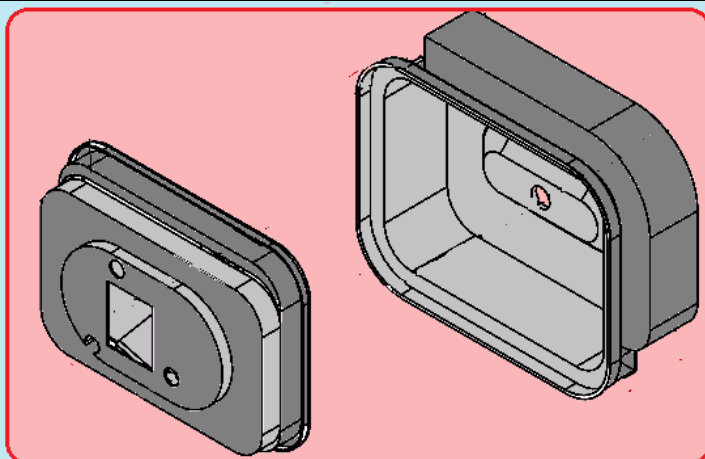

№	Артикул	Наименование	К-во	№	Артикул	Наименование	К-во
1	302050710000	Корпус фильтра комплект	1	3	011030004000	Прокладка под корпус фильтра	1
2	302050710300	Воздушный фильтр	1	4