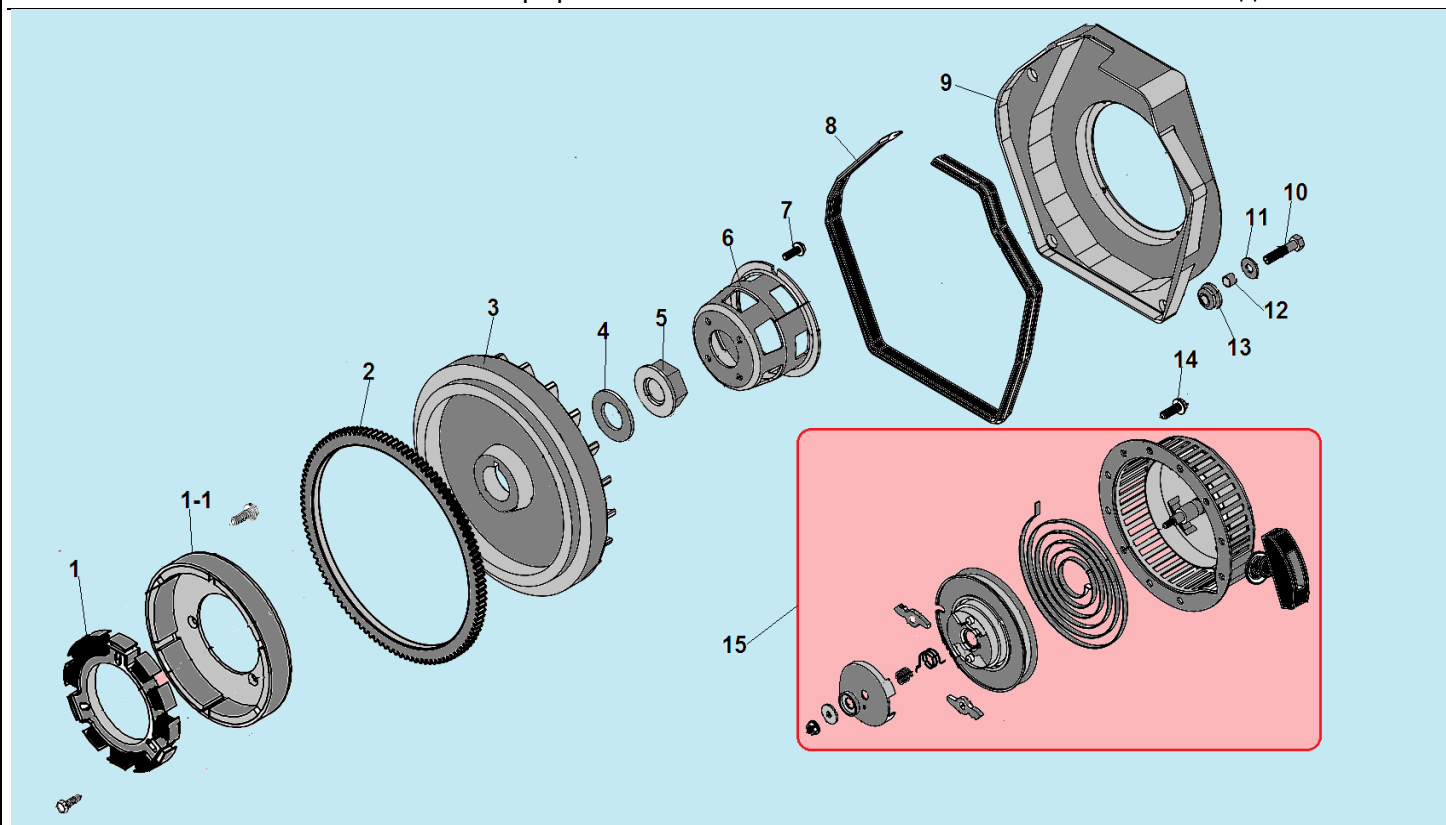

№	Артикул	Наименование	К-во	№	Артикул	Наименование	К-во
1	302011610002	Статор генератора зарядки АКБ	1	8	302011700300	Уплотнение кожуха	1
1	319010100000	Маховик генератора зарядки АКБ	1	9	302161710004	Кожух маховика	1
2	302050510200	Венец маховика	1	10	402060220160	Болт м6х22	4
3	302050510102	Маховик	1	11	431060001100	Шайба 6	4
4	302050500300	Шайба	1	12	302011700400	Втулка	4
5	302050500200	Гайка	1	13	302011700200	Уплотнительное кольцо	4
6	302050500100	Стакан маховика	1	14	402060080160	Болт м6х8	3
7	404060120120	Болт м6х12	4	15	302051410101	Стартер в сборе	1