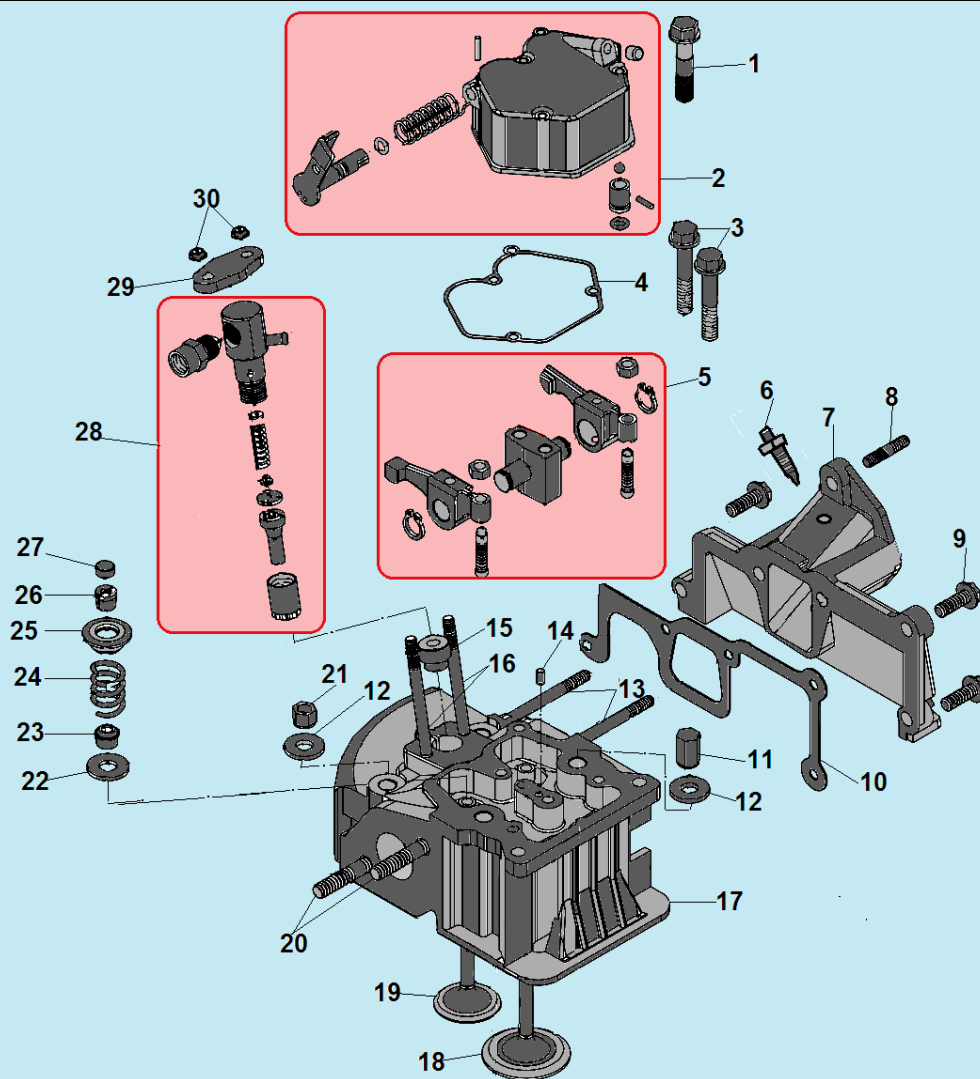

№	Артикул	Наименование	К-во	№	Артикул	Наименование	К-во
1	402060700160	Болт М6х70	3	16	445060550120	Шпилька М6х55	2
2	302060310000	Крышка клапанов комплект	1	17	302160220000	Головка цилиндра	1
3	302010210600	Болт М8х45	2	18	302160200400	Впускной клапан	1
4	302060300101	Прокладка крышки клапанов	1	19	302160200300	Выпускной клапан	1
5	302060210000	Коромысло клапана комплект	1	20	444080200120	Шпилька М8х20	2
6	302100720000	Свеча накаливания	1	21	302160100400	Гайка крепления головки	2
7	302050700201	Впускной коллектор	1	22	302050200700	Шайба под пружину	2
8	019990008700	Шпилька крепления корпуса фильтра	1	23	302050200600	Маслосъемный колпачок	2
9	511050602803	Болт М6х28	3	24	302050200500	Пружина клапана	2
10	302050201400	Прокладка коллектора	1	25	302160200200	Тарелка пружины клапана	2
11	011030005200	Гайка крепления головки	2	26	302160200100	Сухарь клапана	4
12	302160100500	Шайба	4	27	011030001800	Колпачок клапана	2
13	445060750120	Шпилька М6х75	2	28	302161310000	Форсунка	1
14	448040008010	Штифт 4х8	3	29	302010200901	Плата крепления форсунки	1
15	302020201100	Уплотнительное кольцо	1	30	512030600002	Гайка М6	2