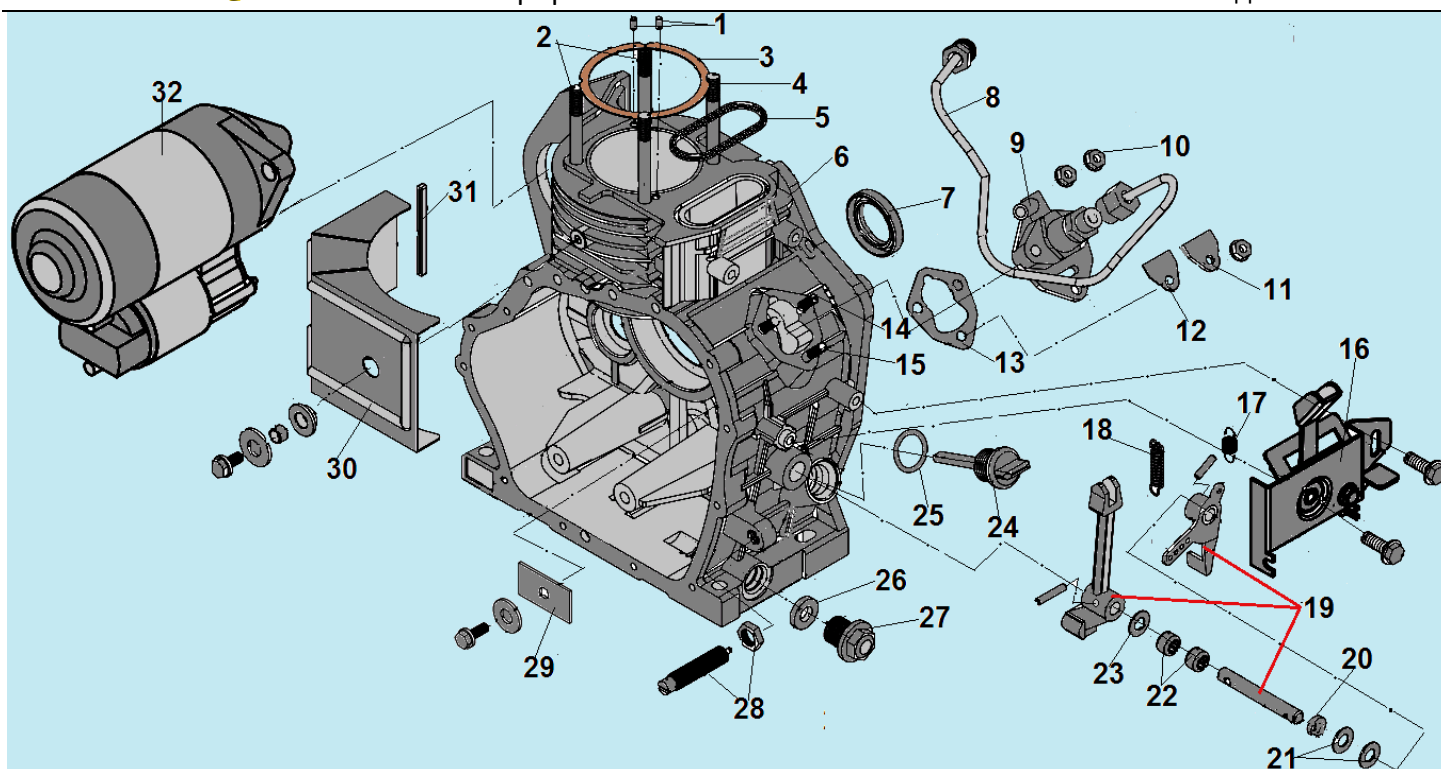

№	Артикул	Наименование	К-во	№	Артикул	Наименование	К-во
1	448040008010	Штифт 4x8	2	17	302011100104	Пружина 1	1
2	302160100301	Шпилька короткая	2	18	302051100100	Пружина 2	1
3	302160101303/ 04/05	Прокладка головки цилиндра 0,3/0,4/0,5 мм	1	19	302051101501	Рычаг управления ТНВД	1
4	302160100601	Шпилька длинная	2	20	522010101301	Сальник вала рычага 8x14x14	1
5	011030000400	Прокладка толкателей	1	21	302011100201	Шайба	2
6	302160100102	Картер	1	22	464081410000	Подшипник игольчатый	2
7	462355008000	Сальник коленвала DR35x50x8	1	23	302011100201	Шайба	1
8	302161050000	Топливопровод ВД	1	24	302030100200	Крышка щуп	1
9	302161220001	Топливный насос ВД	1	25	461019202400	Кольцо уплотнительное 19,2x2,4	1
10	422060000120	Гайка М6	3	26	439160000101	Уплотнительная шайба	1
11	302011200200	Плата крепления ТНВД	1	27	302010101700	Болт для слива масла	1
12	302011200300	Прокладка платы	1	28	302051120002	Контрольный болт	1
13	302011200100/ 302011200100	Прокладка под ТНВД 0,1 мм/ комплект 5 шт (0,1-0,5 мм)	1	29	302010100900	Пластина крепления подшипника	1
14	302010101100	Шпилька крепления ТНВД длинная	2	30	302160121000	Воздуховод	1
15	302010101200	Шпилька крепления ТНВД короткая	1	31	302030160300	Уплотнение воздуховода	1
16	302011140000	Панель рычагов	1	32	220081212001	Стартер электрический	1