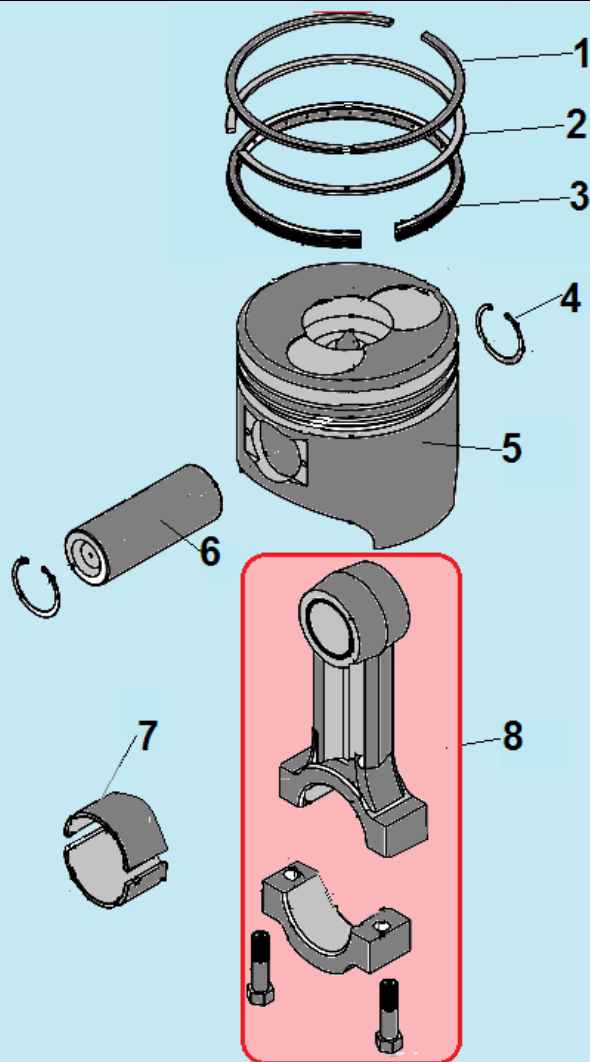

№	Артикул	Наименование	К-во	№	Артикул	Наименование	К-во
1	302160400100	Верхнее поршневое кольцо 88 мм,	1	5	302160400300	Поршень	1
2	302160400200	Нижнее поршневое кольцо 88 мм	1	6	302160400400	Палец поршня	1
3	302160410000	Маслосъемное кольцо	1	7	302050420500	Вкладыш шатуна	2
4	302050410500	Стопорное кольцо 23	2	8	302160420000	Шатун, комплект	1