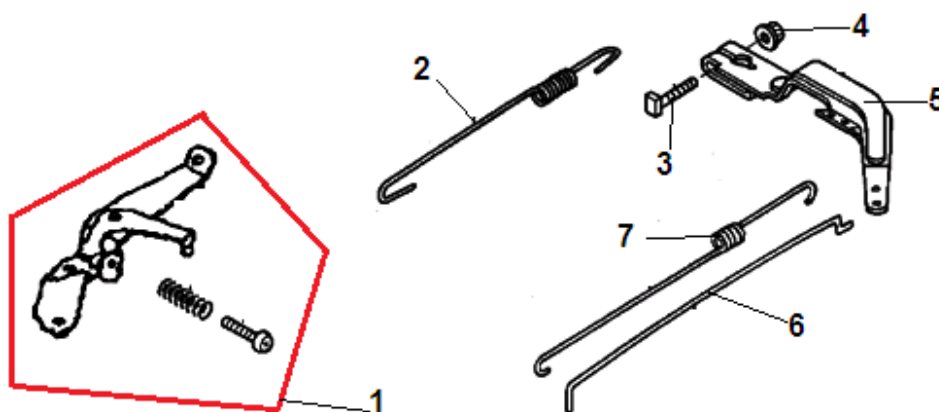

№	Артикул	Наименование	К-во	№	Артикул	Наименование	К-во
1	301060920004	Кронштейн рычага регулятора	1	5	301060900400	Рычаг регулятора	1
2	301060900304	Пружина рычага возвратная	1	6	301060900100	Тяга рычага регулятора	1
3	301060900500	Болт М6х21	1	7	301060900200	Пружина тяги	1
4	402060120160	Гайка М6	1	8			

№	Артикул	Наименование	К-во	№	Артикул	Наименование	К-во
1	306160230145	Бак топливный 15л	1	9	301061000100	Прокладка глушителя	1
2	306360310100	Амортизатор бака	4	10	306140240110	Глушитель	1
3	306360230600	Втулка	4	11	306020071100	Кран топливный	1
4	431060001100	Шайба	4	12	301061100600	Хомут шланга	2
5	404060120120	Болт М6х12	4	13	301061100400	Шланг топливный	1
6	307030230301	Указатель уровня топлива	1	14	306160240500	Кронштейн глушителя	1
7	307030230200	Крышка бака	1	15	306160240200	Кронштейн глушителя	1
8	306160230145	Фильтр стакан бака	1