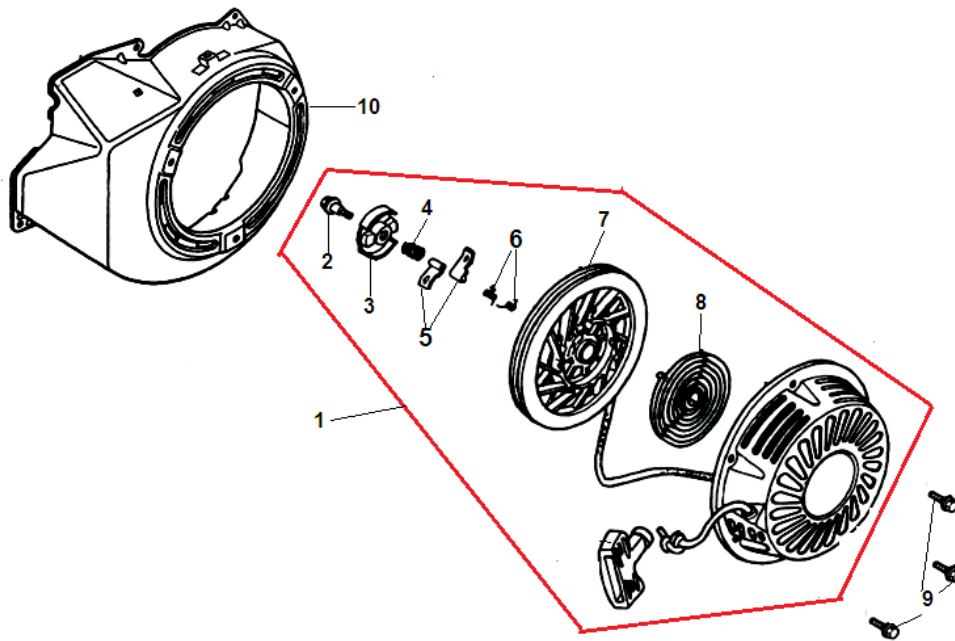

№	Артикул	Наименование	К-во	№	Артикул	Наименование	К-во
1	301060623141	Стартер в сборе	1	6	301060620006	Пружина собачки	2
2	301060620004	Болт крепления барабана стартера	1	7	301220620009	Барабан стартера	1
3	301060620005	Плата собачек стартера	1	8	301220620002	Пружина стартера	1
4	301060620007	Пружина платы собачек	1	9	404060080120	Болт М6х8	3
5	301060620008	Собачка стартера	2	10	301220611147	Кожух маховика	1