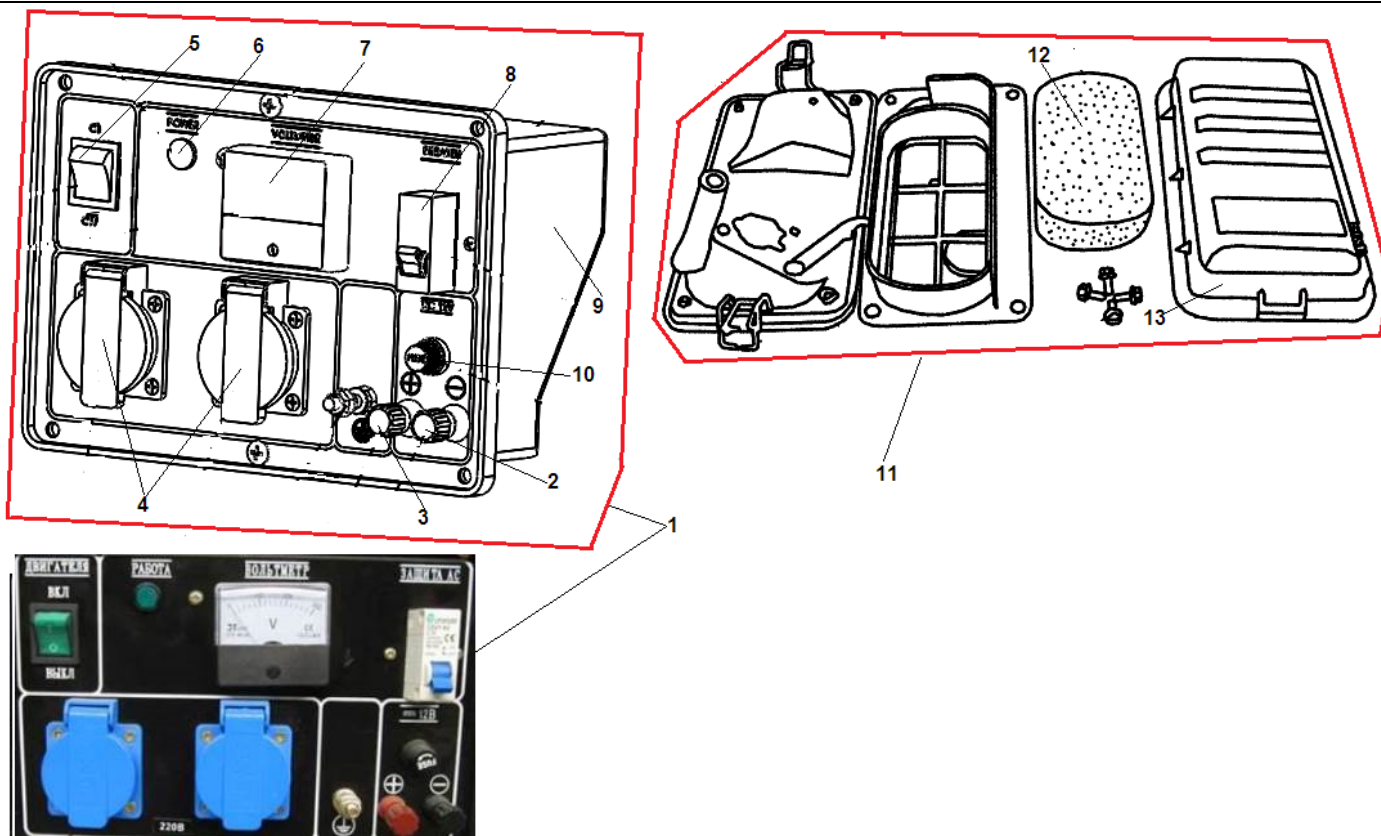

№	Артикул	Наименование	К-во	№	Артикул	Наименование	К-во
1	2050101140067	Панель комплект	1	8	305174763101	Автомат выключения	1
2	305272000101	Клемма DC 12В(минус)	1	9	305495000101	Корпус панели	1
3	305270000101	Клемма DC 12В(плюс)	1	10	5015001000001	Предохранитель DC	1
4	305022501601	Розетка 220В/16А	2	11	301060820001	Корпус фильтра комплект	1
5	305215003301	Выключатель зажигания	1	12	301060820101	Фильтр воздушный	1
6	5022001402201	Лампочка индикатора	1	13	301060820102	Крышка воздушного фильтра	1
7	305160045301	Вольтметр	1	14