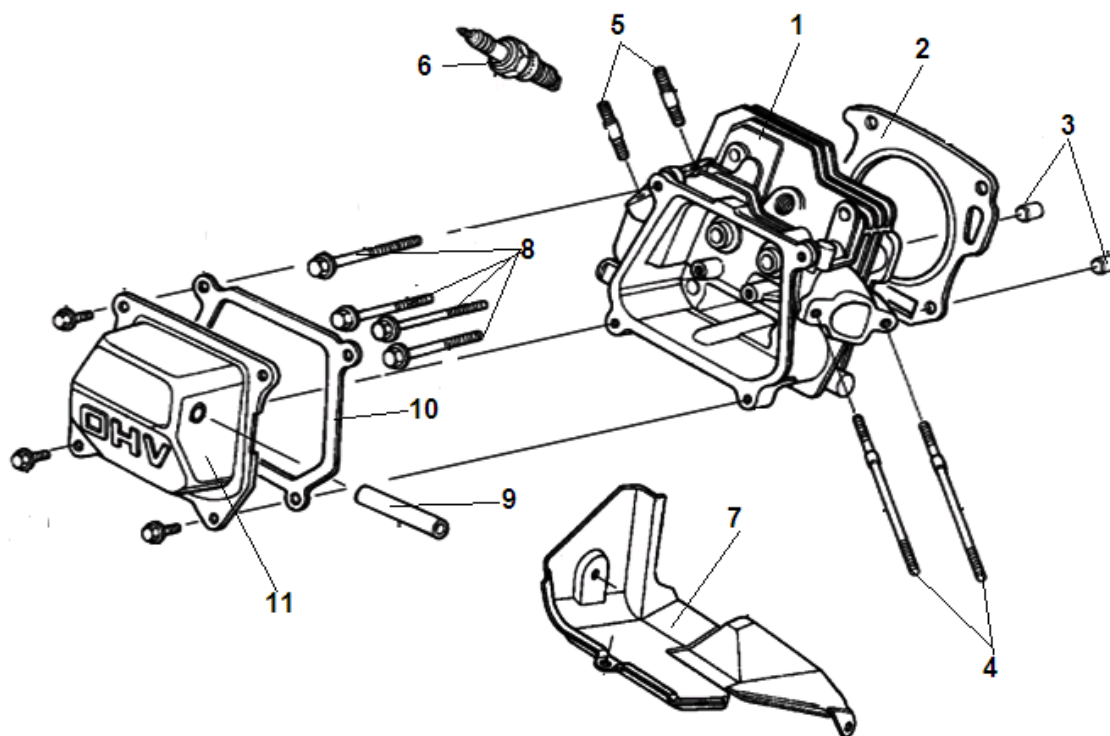

№	Артикул	Наименование	К-во	№	Артикул	Наименование	К-во
1	204341004003	Статор	1	8	204411016003	Ротор	1
2	304023016000	Крышка генератора сторона AVR	1	9	304033024000	Болт крепления ротора	1
3	304020019000	Щетки коллекторные	1	10	432080000100	Шайба	1
4	304053000000	Колодка соединительная	1	11	304070160001	Шайба	1
5	304037015500	Болт	4	12	304067020202	Подшипник ротора 6202RS с кольцом	1
6	304026102000	Блок AVR	1	13	304018016011	Крыльчатка ротора	1
7	304024016000	Крышка альтернатора	1	14			

№	Артикул	Наименование	К-во	№	Артикул	Наименование	К-во
1	301060410000	Головка цилиндра	1	7	301060400500	Пластина воздухонаправляющая	1
2	301060400100	Прокладка головки цилиндра	1	8	301060400400	Болт М8х60	4
3	448100016050	Штифт 10х16	2	9	301060400301	Шланг сапуна	1
4	445060830120	Шпилька	2	10	301060400200	Прокладка крышки клапанов	1
5	444080380120	Шпилька 8х34	2	11	301060430000	Крышка клапанов	1
6	F7RTC	Свеча зажигания	1	12			

№	Артикул	Наименование	К-во	№	Артикул	Наименование	К-во
1	301060520400	Контргайка	2	8	301130510000	Распредвал	1
2	301060520300	Гайка регулировочная	2	9	301060500900	Колпачек клапана под коромысло	2
3	301060520100	Коромысло клапана	2	10	301060500800	Сухарь клапана	2
4	301060520200	Шпилька крепления коромысла	2	11	301060500600	Пружина клапана	2
5	301060500300	Направляющая толкателей клапана	1	12	140400011-0001	Колпачек маслоъемный	1
6	301060500200	Толкатель клапана	2	13	301060500500	Клапан выпускной	1
7	301060500100	Тарелка толкателя клапана	2	14	301060500400	Клапан впускной	1

№	Артикул	Наименование	К-во	№	Артикул	Наименование	К-во
1	301060100100	Картер	1	6	301060110000	Регулятор оборотов центробежный	1
2	462254106200	Сальник коленвала 25x41,25x6	1	7	463620560000	Подшипник коленвала 6205	1
3	301060101001	Болт для слива масла	2	8	301060100200	Ось регулятора оборотов	1
4	211010601200	Шайба болта	2	9	431060000101	Кольцо уплотнительное	1
5	301061200501	Датчик уровня масла (в картере)	1	10	301060100300	Шплинт	1