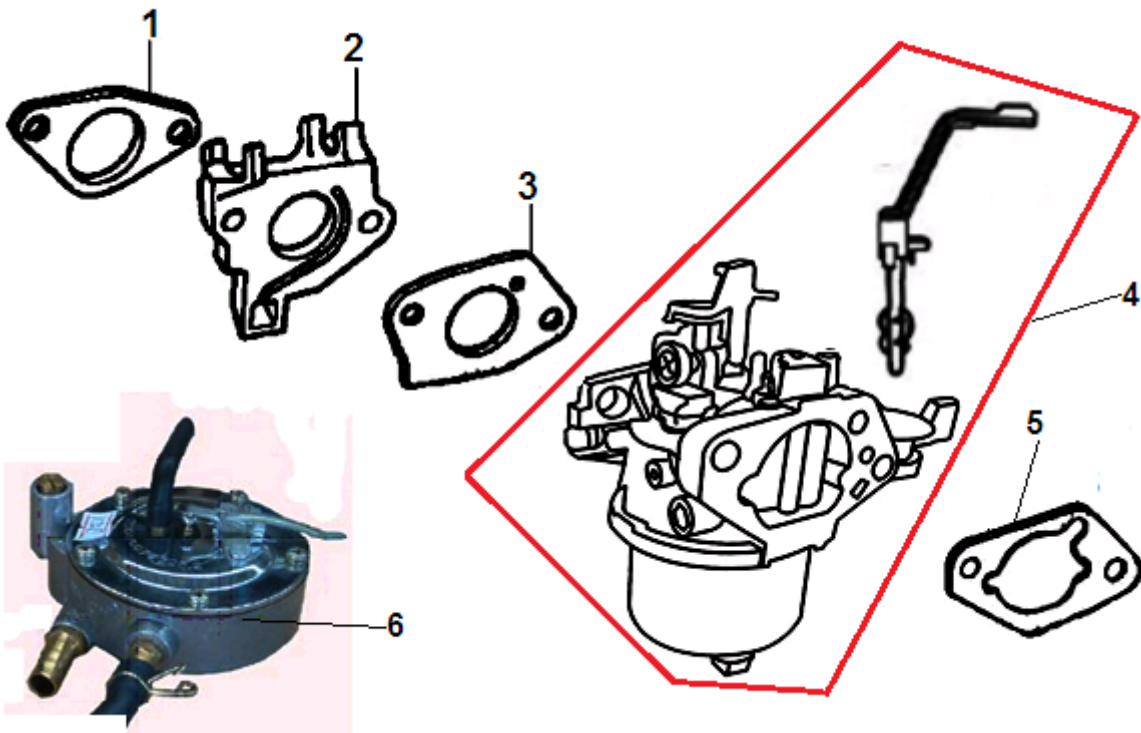

№	Артикул	Наименование	К-во	№	Артикул	Наименование	К-во
1	301220700400	Прокладка под теплоизолятор	1	4	301280710001	Карбюратор	1
2	301060700300	Теплоизолятор	1	5	211010607100	Прокладка под корпус фильтра	1
3	301240700200	Прокладка под карбюратор	1	6	168-A	Редуктор (камера с игольчатым клапаном)	1